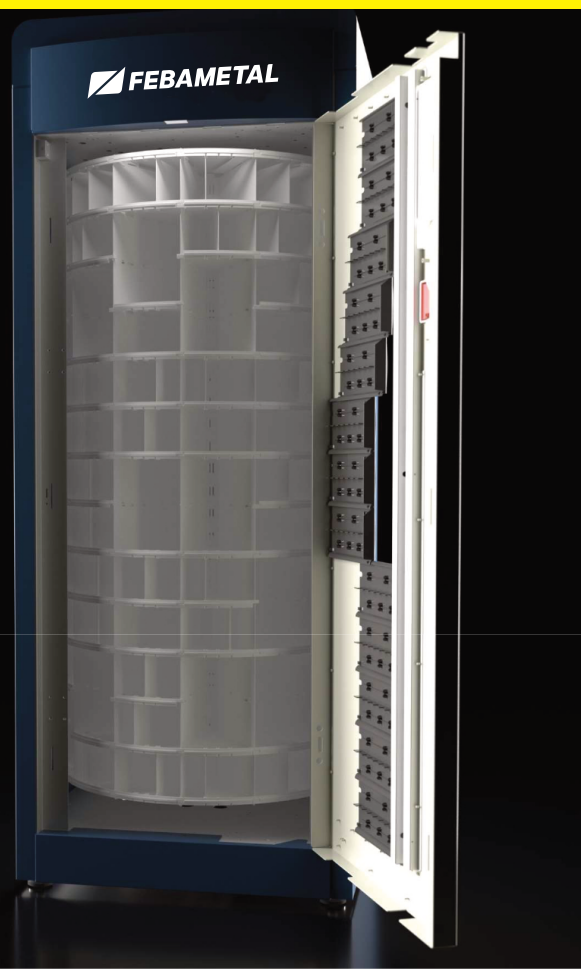

## Macchina Principale

Magazzino a carosello, configurabile sia verticalmente (in altezza) che orizzontalmente. Con una larghezza di soli 73 cm e una profondità di 71 cm è capace di passare attraverso l'apertura di tutte le porte standard.

Fino a 507 comparti separati in 13 colonne, suddivisibili sia orizzontalmente che verticalmente e completamente riconfigurabili senza l'utilizzo di alcun attrezzo direttamente dal cliente.

16 tipologie di comparti differenti, Touchscreen incorporato da 10,1".

Il RotoFlex fornisce una soluzione efficace e conveniente per la gestione sicura di una vasta gamma di articoli di piccole dimensioni. Il formato rotativo ad elevata capacità fornisce un rapporto molto economico per costo/cella. Ideale per DPI.

### Caratteristiche principali:

- Touchscreen incorporato da 10,1"
- Software VendTel
- Ubicazioni configurabili sia in altezza che in larghezza (vedi foto a fianco)
- Nuovo Capacity Manager
- Tamburo a 13 colonne
- UPS – batteria tampone
- Lettore di badge a banda magnetica / Rfid
- account Websync
- capacità 200kg
- 24 mesi di assistenza da remoto
- 24 mesi di garanzia
- Spedizione a cliente