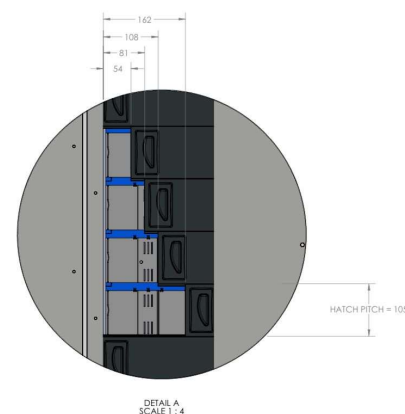

## Macchina Principale

Magazzino a carosello, configurabile sia verticalmente (in altezza) che orizzontalmente. Con una larghezza di soli 73 cm e una profondità di 71 cm è capace di passare attraverso l'apertura di tutte le porte standard.

#### Dimensioni

Profondità: 708 mm  
 Larghezza: 728 mm  
 Altezza: 1852 mm

Peso (a vuoto): 270kg  
 Capacità: 200kg uniformemente distribuiti  
 Assorbimento: 110-230 VAC  
 50-60Hz  
 3A, 620W