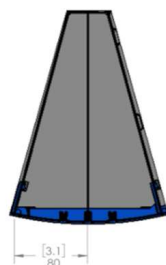

Febametal S.p.A. Via Grandi 15, 10095
Grugliasco (TO) 011.7701412
febametal@febametal.com
www.febametal.com