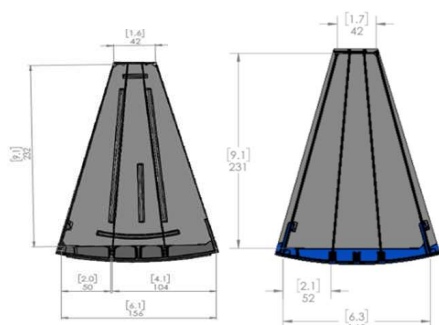

Febametal S.p.A. Via Grandi 15, 10095
Grugliasco (TO) 011.7701412
febametal@febametal.com
www.febametal.com