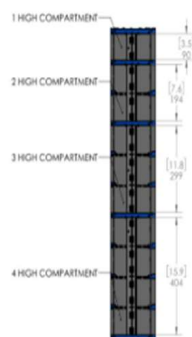

Tamburo a colonne

Numero di Livelli Altezza

Numero di Livelli	Altezza
1	90 mm
2	194 mm
3	299 mm
4	404 mm