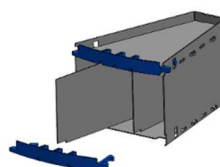

Febametal S.p.A. Via Grandi 15, 10095
Grugliasco (TO) 011.7701412
febametal@febametal.com
www.febametal.com