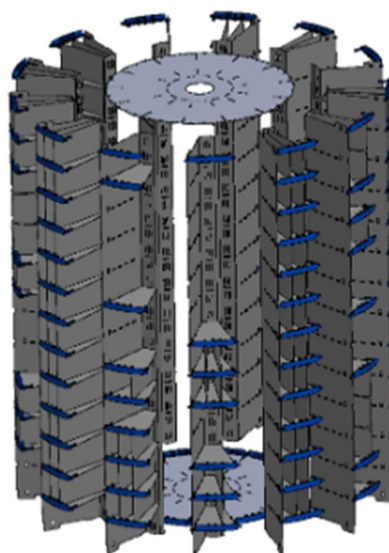

RotoFlex

Macchina Principale

Specifiche tecniche della macchina

Dimensioni

Profondità: 708 mm
Larghezza: 728 mm
Altezza: 1852 mm

Peso (a vuoto): 270kg
Capacità: 200kg uniformemente distribuiti
Assorbimento: 110-230 VAC
50-60Hz
3A, 620W