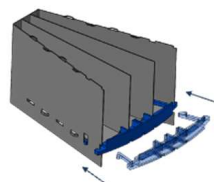

Tamburo a colonne

Numero di Livelli Altezza

Numero di Livelli	Altezza
1	90 mm
2	194 mm
3	299 mm
4	404 mm