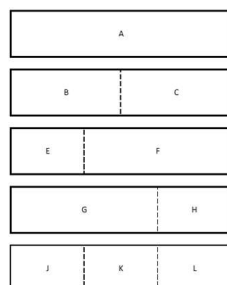

Tamburo a colonne

Numero di Livelli Altezza

Numero di Livelli	Altezza
1	90 mm
2	194 mm
3	299 mm
4	404 mm