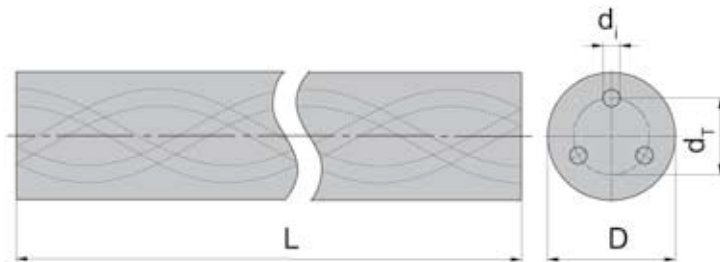

## BARRE CILINDRICHE IN METALLO DURO

**BARREAUX CARBURE Type**  
BARRE IN METALLO DURO Tipo

# WYR

Barreaux carbure cylindriques, frittés, avec 3 trous d'arrosage hélicoïdale  
Barre piene in metallo duro con 3 fori elicoidali di lubrorefrigerazione

N° de commande Codice prodotto	Description Descrizione	D	d <sub>i</sub>	L	d <sub>T</sub>	P <sub>a</sub>	P	HK1F	HK6F
<b>WYR10333051093</b>	Ø 10,3 x 330 x 3KK	10,3	0,9	330	5,1	30°	54,41	▲	
<b>WYR12333063113</b>	Ø 12,3 x 330 x 3KK	12,3	1,1		6,3		65,30	▲	
<b>WYR14333073143</b>	Ø 14,3 x 330 x 3KK	14,3	1,4		7,3		76,18	▲	
<b>WYR16333083163</b>	Ø 16,3 x 330 x 3KK	16,3	1,6		8,3		87,06	▲	
<b>WYR18333095173</b>	Ø 18,3 x 330 x 3KK	18,3	1,7		9,5		97,95	▲	
<b>WYR20333010193</b>	Ø 20,3 x 330 x 3KK	20,3	1,9		10,2		108,83	▲	
								P	●
								M	○
								K	●
								N	●
								S	○
								H	