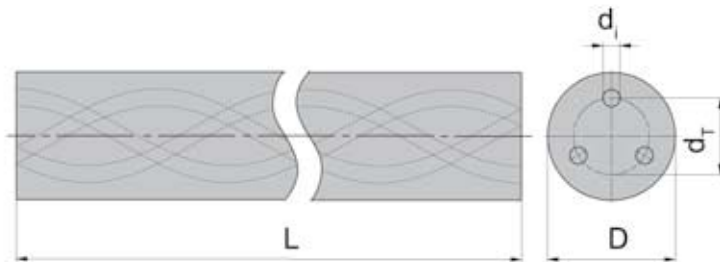

## BARRE CILINDRICHE IN METALLO DURO

**BARREAUX CARBURE Type**  
BARRE IN METALLO DURO Tipo

# WYG

Barreaux carbure cylindriques, rectifiés h6, avec 3 trous d'arrosage hélicoïdale  
Barre piene in metallo duro con 3 fori elicoidali di lubrorefrigerazione; rettificati con tolleranza h6

N° de commande Codice prodotto	Description Descrizione	D	d <sub>i</sub>	L	d <sub>T</sub>	P <sub>a</sub>	P	HK1F	HK6F
<b>WYG10033051093</b>	Ø 10,0h6 x 330 x 2KK	10	0,9	330	5,1	30°	54,41	▲	
<b>WYG12033063113</b>	Ø 12,0h6 x 330 x 2KK	12	1,1		6,3		65,30	▲	
<b>WYG14033073143</b>	Ø 14,0h6 x 330 x 2KK	14	1,4		7,3		76,18	▲	
<b>WYG16033083163</b>	Ø 16,0h6 x 330 x 2KK	16	1,6		8,3		87,06	▲	
<b>WYG18033095173</b>	Ø 18,0h6 x 330 x 2KK	18	1,7		9,5		97,95	▲	
<b>WYG20033010193</b>	Ø 20,0h6 x 330 x 2KK	20	1,9		10,2		108,83	▲	
								P ●	
								M ○	
								K ●	
								N ●	
								S ○	
								H	