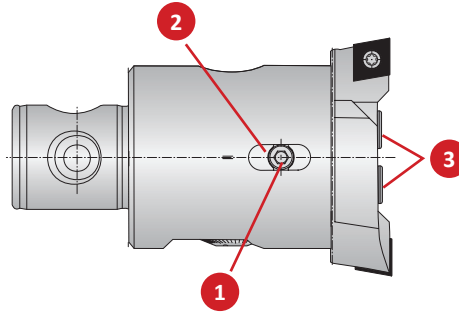

Accessories

Screws | Clamping Elements

Boring Head Part No.	Part No.				
	1 Clamp Screw	Service Key	2 Clamping Piece	3 Cap Screw	Service Key
401003	401223	s2.5 / A	–	401323	s3 / B
401004	401224	s2.5 / B	401204	401324	s4 / B
401005	401225	s2.5 / B	401205	401324	s4 / B
401006	401226	s3 / B	401206	401324	s4 / B
m 401007	401227	s3 / B	401207	401327	s5 / B
401008	115288	s4 / B	401208	401329	s6 / B
401009	215501	s4 / B	401209	401329	s6 / B
401010	401230	s4 / B	401210	019183	s8 / C
401011	401230	s4 / B	401210	019183	s8 / C