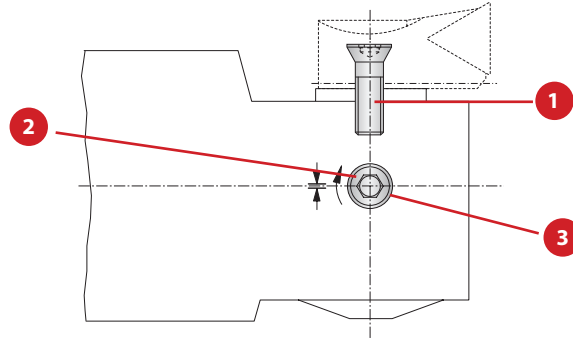

Accessories

Screws

| Boring Head | 1 Countersunk Screw | | 2 Clamping Screw | | 3 Ball |
|-------------|---------------------|-------------|------------------|-------------|----------|
| | Part No. | Service Key | Part No. | Service Key | Part No. |
| 310010 | 215323 | T15 / H | 364260 | s2.0 / A | 364270 |
| 310020 | 215338 | T15 / H | 364138 | s2.5 / A | 364139 |
| 310001 | 215338 | T15 / H | 115136 | s2.5 / A | - |
| 310003 | 215338 | T15 / H | 115180 | s2.5 / A | - |
| 310004 | 215462 | T20 / H | 115249 | s4 / B | - |
| 310005 | 215462 | T20 / H | 115185 | s4 / B | - |
| 310006 | 215462 | T20 / H | 315279 | s4 / B | - |
| 310007 | 215462 | T20 / H | 115186 | s4 / B | - |
| 310008 | 215462 | T20 / H | 115186 | s4 / B | - |
| 310009 | 215462 | T20 / H | 115186 | s4 / B | - |