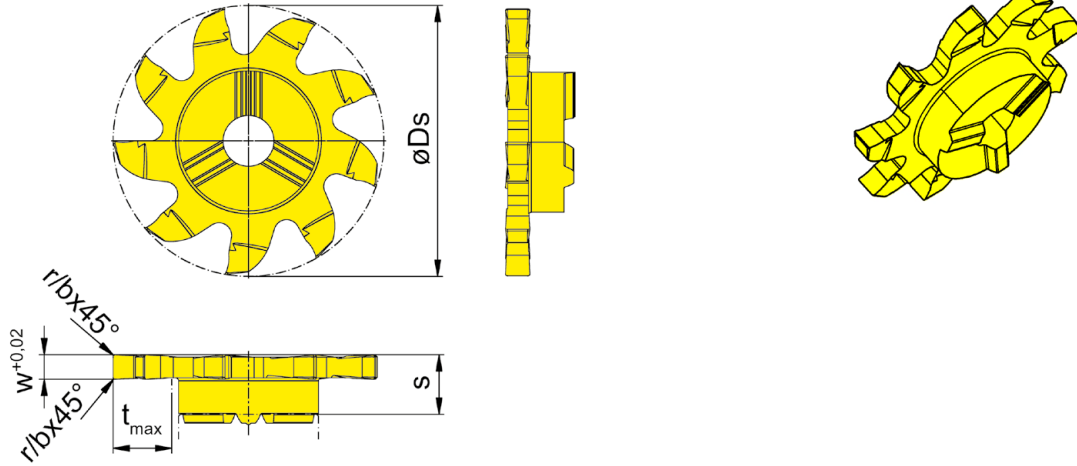

z9

B

Illustration de coupe à droite représentée  
Figura = taglio destro

Nuance  
Leghe  
▲ en stock  
a stock  
Δ 4 semaines  
4 settimane

N° de commande Codice prodotto	Ds	w	s	b x 45°	r	t <sub>max</sub>	Z	HIS	EG55	IG65
928.0150.00	27,7	1,5	6,1	0,05	-	6,5	9	328143R	▲	Δ
928.0200.00	27,7	2	6,1	-	0,2	6,5	9	328143R	▲	Δ
928.0250.00	27,7	2,5	6,1	-	0,2	6,5	9	328143R	▲	Δ
928.0300.00	27,7	3	6,1	-	0,2	6,5	9	328143R	▲	Δ
									P ● ●	
									M ○ ●	
									K ○ -	
									N - -	
									S - ○	
									H - -	