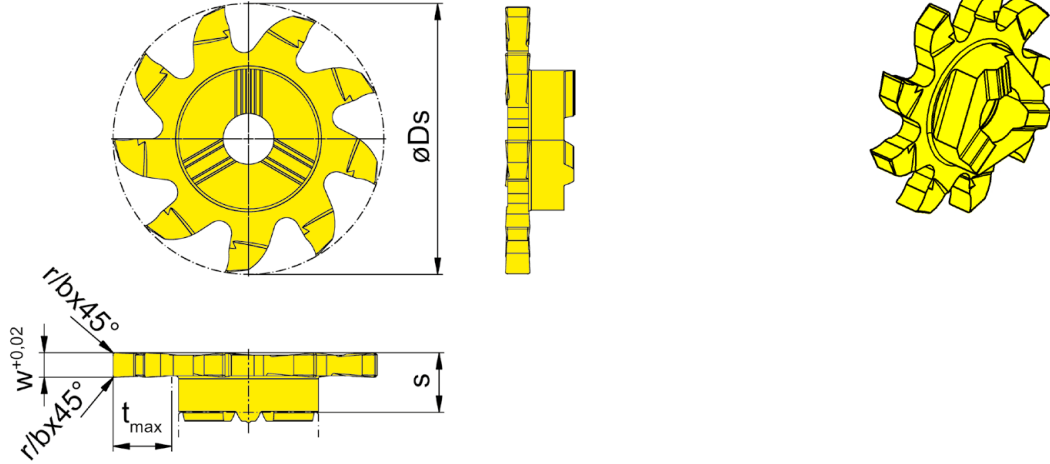

z9

B

Illustration de coupe à droite représentée
Figura = taglio destro

Nuance
Leghe
▲ en stock
a stock
Δ 4 semaines
4 settimane

N° de commande Codice prodotto	Ds	w	s	b x 45°	r	t _{max}	Z	HIS	EG55	IG65
913.0150.00	21,7	1,5	5,7	0,05	-	4,5	9	313113R	▲	Δ
913.0200.00	21,7	2	5,7	-	0,2	4,5	9	313113R	▲	Δ
913.0250.00	21,7	2,5	5,7	-	0,2	4,5	9	313113R	▲	Δ
913.0300.00	21,7	3	5,7	-	0,2	4,5	9	313113R	▲	Δ
									P ● ●	
									M ○ ●	
									K ○ -	
									N - -	
									S - ○	
									H - -	