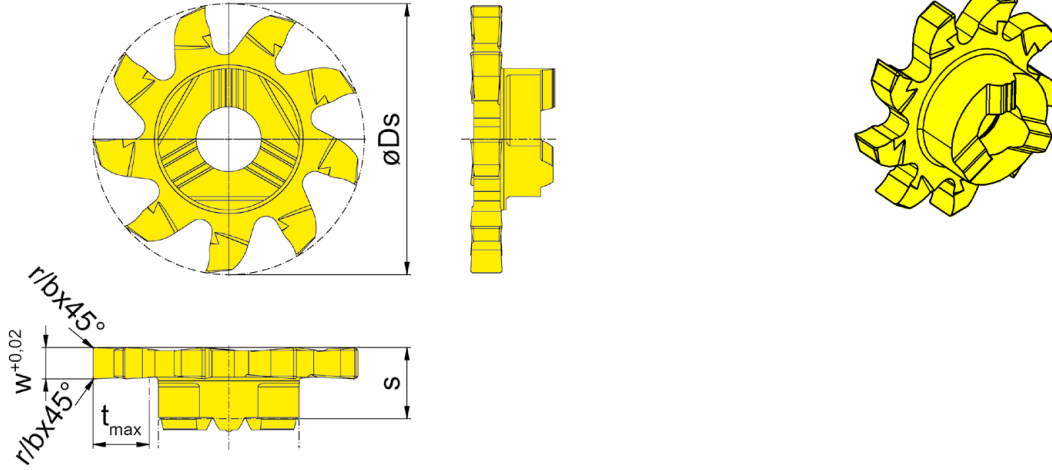

B

z9

Illustration de coupe à droite représentée  
Figura = taglio destro

Nuance  
Leghe  
▲ en stock  
a stock  
Δ 4 semaines  
4 settimane

N° de commande Codice prodotto	Ds	w	s	b x 45°	r	t <sub>max</sub>	Z	HIS	EG55	IG65
911.0150.00	17,7	1,5	6,1	0,05	-	3,5	9	311090R	▲	Δ
911.0200.00	17,7	2	6,1	-	0,2	3,5	9	311090R	▲	Δ
911.0250.00	17,7	2,5	6,1	-	0,2	3,5	9	311090R	▲	Δ
911.0300.00	17,7	3	6,1	-	0,2	3,5	9	311090R	▲	Δ
									P ● ●	
									M ○ ●	
									K ○ -	
									N - -	
									S - ○	
									H - -	