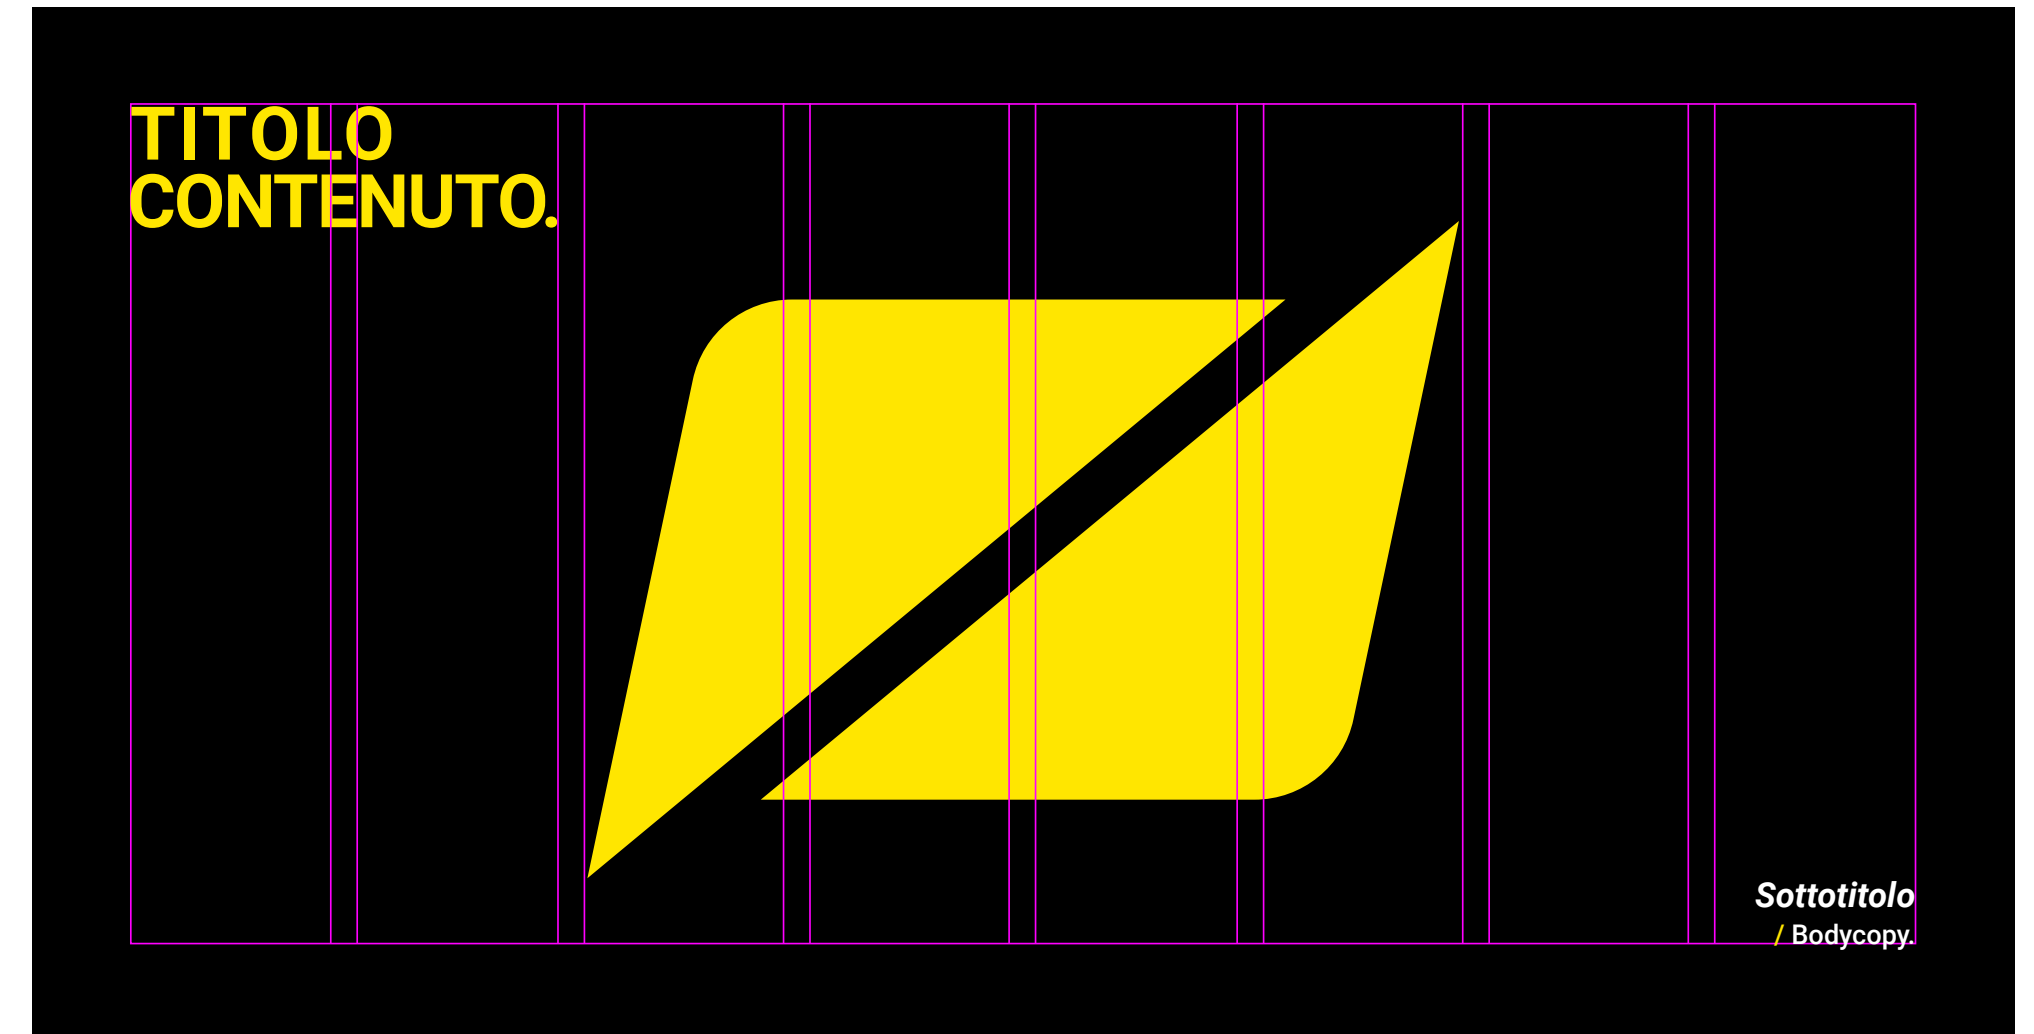

4.2 / Layout digitale - Griglia social

/ Evento ADV.

Post verticale 1080x1350.

4.2 / Layout digitale - Griglia social

/ Evento ADV.

Post orizzontale 1200x627.

4.2 / Layout digitale - Griglia social

/ ADV prodotto - carosello.