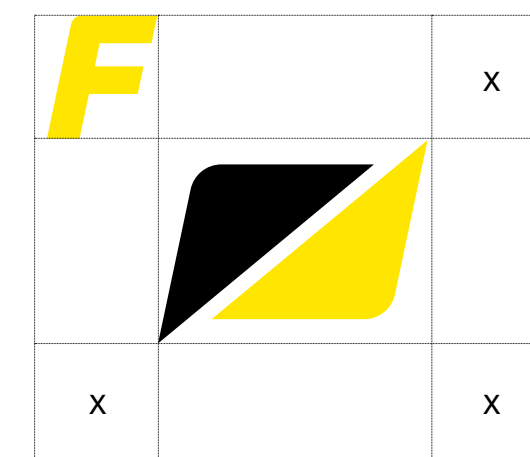

/ Logo.

La "x" indica l'area minima di rispetto.

/ Payoff.

La "x" indica l'area di rispetto minima da rispettare.

/ Marchio.

La "x" indica l'area di rispetto minima da rispettare.

1.4 / Dimensione stampa

/ Logo.

30 mm per una buona leggibilità garantita del logo a 4 colori.

15 mm per una buona leggibilità garantita del logo ad 1 colore (nero).

/ Marchio.

8 mm per una buona leggibilità garantita del logo a 4 colori.